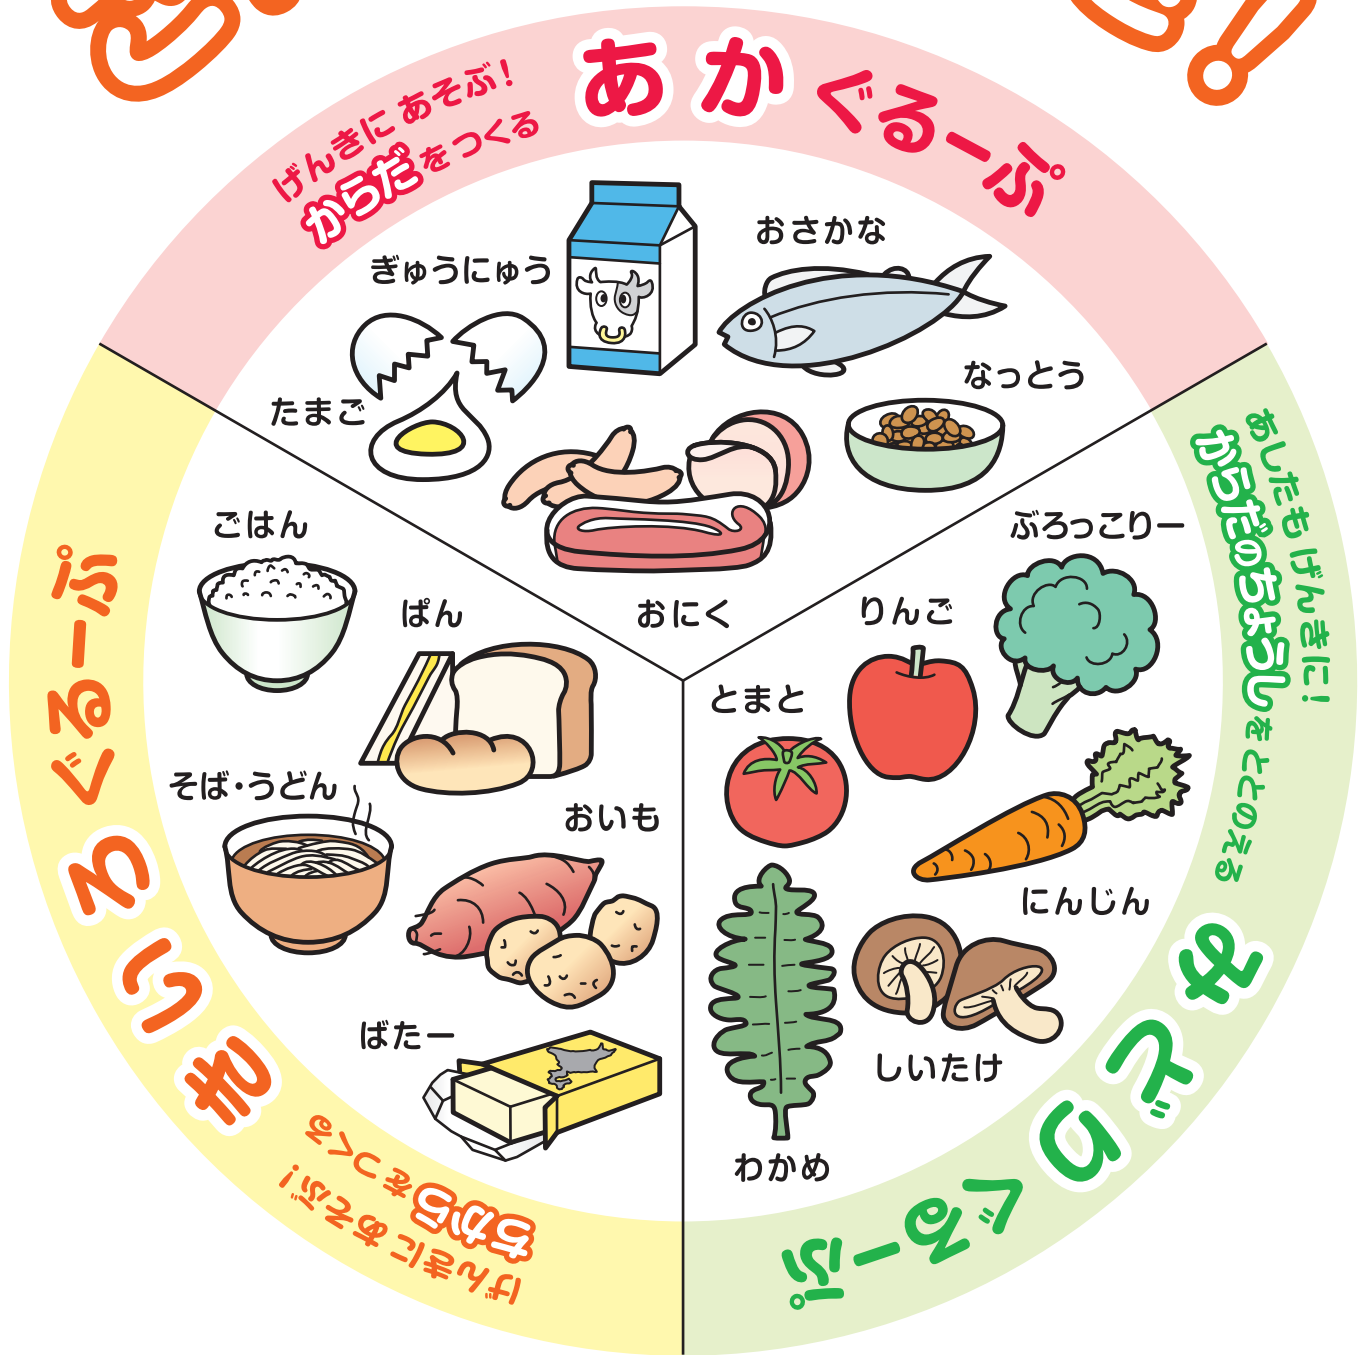

# ごはんでげんき!

みつつのぐるーぷをばらんすよくたべて、ごはんでげんき!  
きょうのごはんには、なにぐるーぷがはいっているかな?

プリントして使う「食育ごはん生活術シート ごはんでげんき!」 ●自分で色を塗って完成させるぬりえもあります。

ご注意: この「プリントして使う生活術シート」は一般家庭での私的利用に用途を限定し公開しています。したがって、この「プリントして使う生活術シート」に関して著作者に無断で、複製、転載、改変、インターネット等による公衆送信、二次使用、一般家庭以外での利用行為を行うことは法律によって一切禁止されています。